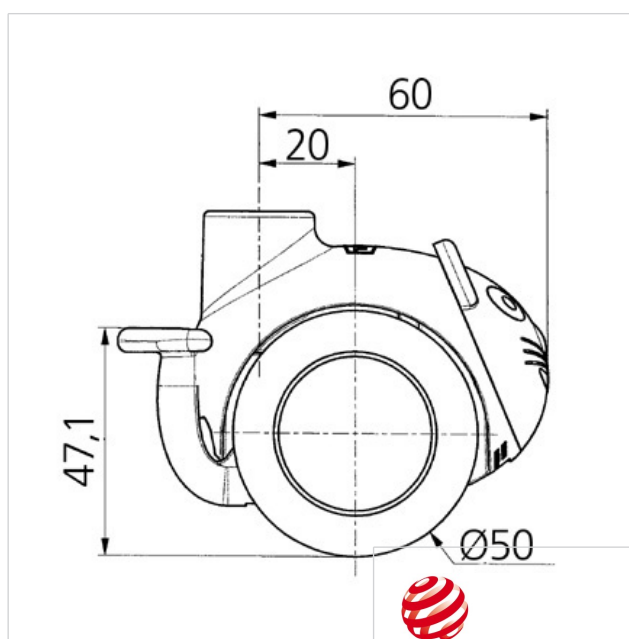

Informace o výrobku

SMILES

5520PJI050L51-10 CAT, Yellow

EAN 4031582335606

Otočné kolo, Vidlice z polyamidu. Střed kola vyroben z polypropylénu, Běhoun: TENTEprén (termoplastická guma), šedá-neznačující, kluzné uložení, s průchozí dírou pro nábytková uchycení

Technické údaje

Průměr kola	50 mm
Šířka běhounu	8,5 mm
Šířka kola	54.3 mm
Středová díra	10 mm
Hlava kola-Ø	23 mm
Vyosení	20 mm
Přesah kola	120 mm
Stavební výška	71.5 mm
Teplota	- 10 / + 40 °C
Standard	EN 12528
Hmotnost	0.101 kg
Dynamická nosnost	40 kg
Statická nosnost	80 kg
Poloměr otáčení	60 mm
Tvrдость běhounu	A 87 Shore

Valivý odpor	+	+	+	+	+
Hlučnost pohybu	+	+	+	+	+
Opotřebení	+	+	+	+	+
Ochrana proti korozi	+	+	+	+	+

reddot design award
winner